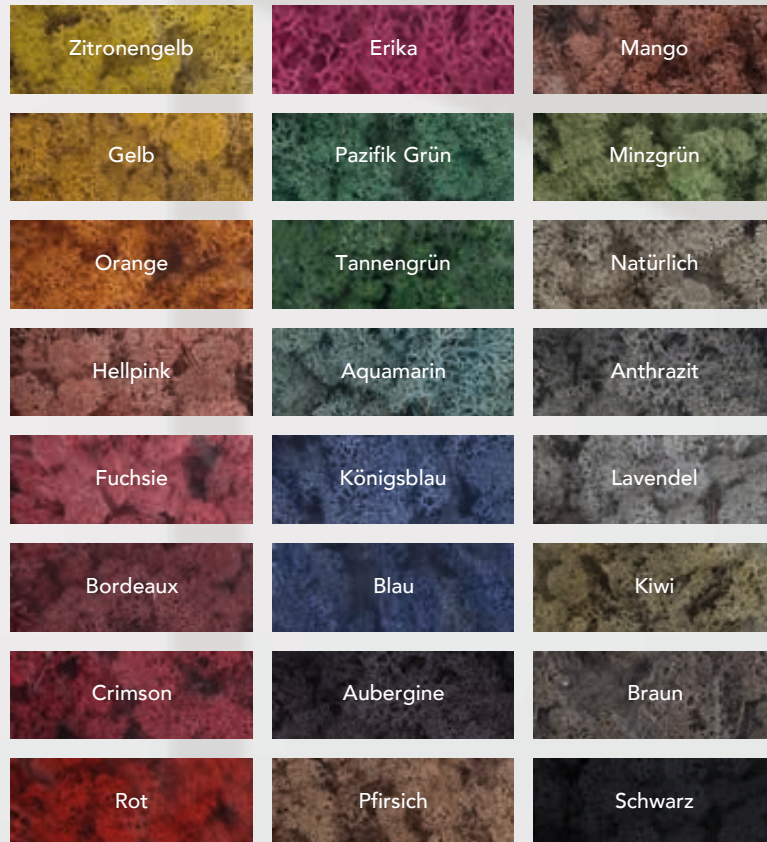

SONDERFARBEN KUGELMOOSE

SPECIAL COLOURS / BALL MOSSES

Die Farbe Maigrün ist der Standard bei unseren Kugelmoosbildern und bringt deren natürliche Charakteristik besonders gut zur Geltung. Neben den Farbnuancen Waldgrün und Frühlingsgrün stehen Ihnen aber noch viele weitere Sonderfarben für die Gestaltung Ihres persönlichen Moosbildes zur Verfügung. Dazu werden die Moose mit einer beständigen Lebensmittelfarbe eingefärbt, die deren Haltbarkeit und lebendiges Aussehen nicht beeinträchtigen. Wählen Sie aus einer Farbpalette von Zitronengelb über Aquamarin bis hin zu Schwarz Ihren Favoriten.

The colour May green is the standard for our ball moss and is especially effective at bringing its natural characteristics to the fore. Alongside the nuanced colours of forest green and spring green, you also have the choice of a wide range of special colours for the design of your personal moss picture. For this, the mosses are dyed using a stable food-colouring which does not impact their durability or life-like appearance. Choose your favourites from a colour palette from lemon yellow, through aquamarine, to black.