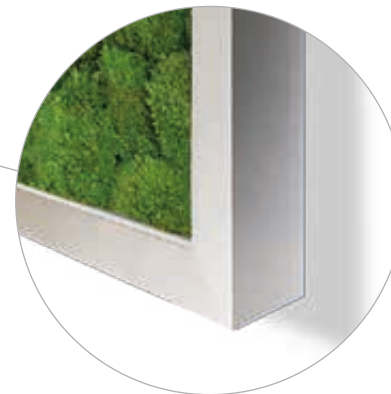

Sondermaß
Verlauf Wald-, Kugelmoos

40 x 40 cm
Wald-, Kugelmoos

70 x 70 cm
Islandmoos Moosgrün

120 x 40 cm
Kugelmoos

100 x 100 cm
Islandmoos Hellgrasgrün

120 x 120 cm
2 Farben Island- mit Kugelmoos

Schöpfen Sie die natürlichen Kräfte, die aus der Vielfalt unserer Moosarten hervorgehen, und lassen Sie sich z. B. vom nuancenreichen Farbspiel unserer Islandmoose in die endlosen Weiten nordischer Landschaften entführen.