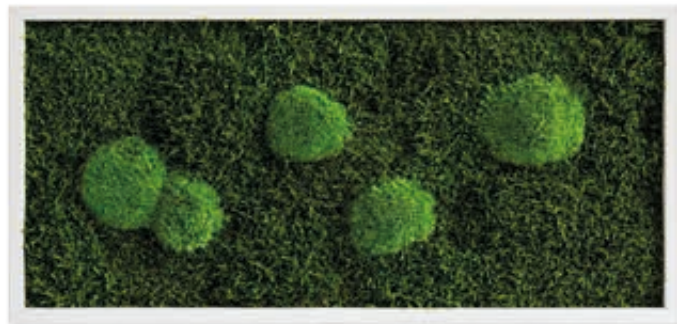

Maße (cm) / Dimensions	35 x 35	55 x 55	80 x 80	80 x 80	57 x 27	100 x 60	100 x 60	140 x 40	140 x 40	
Rahmenfarbe / Frame Colour	☐	☐	☐	☒	☐	☐	☒	☐	☒	
Art.-Nr.	36036100	36036105	36036110	36036115	36036120	36036125	36036130	36036135	36036140	
Wald-, Kugelmoos / Flat and Ball Moss		100,00 €	226,05 €	368,91 €	368,91 €	125,21 €	368,91 €	368,91 €	360,50 €	360,50 €

Vollholz-Rahmen in der Farbe Weiß oder Schwarz. Die Rahmenbreite beträgt 10 mm und die Rahmentiefe 40 mm. Rückseite mit Metallprofil-Aufhängung versehen.

Solid wooden frames in black or white. The frame width is 10 mm and the depth is 40 mm. The back is equipped with metal mounting hardware.

57 x 27 cm

Rahmenfarbe ☐