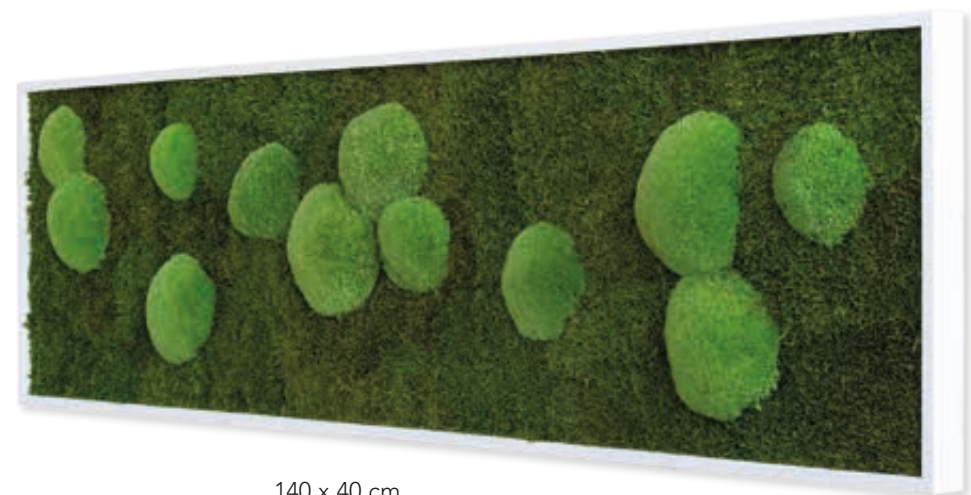

140 x 40 cm

Rahmenfarbe ☒