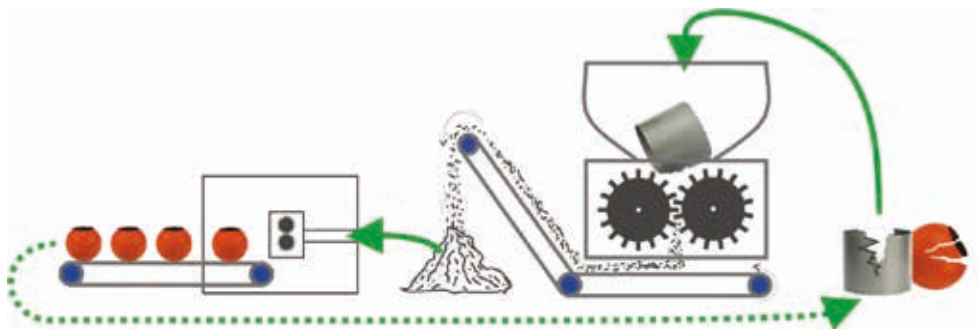

COLOURFUL

Diese hochwertigen und dickwandigen Pflanzgefäße in Farben und Formen lassen dem Spieltrieb freien Lauf. Die Pflanzgefäße werden aus starkem und komplett recycelbarem Polystyrol gefertigt. Die Pflanzgefäße sind wasserdicht und frostbeständig. Standardmäßig werden wasserlösliche Lacke für das Finishing eingesetzt. Sollten die Pflanzgefäße im Außenbereich stehen, müssen UV- und frostbeständige Lacke verwendet werden. Bitte berücksichtigen Sie dies bei Ihrer Produktauswahl. Der untere Rand der Pflanzgefäße verhindert den Blick auf die Rollen, sofern diese verwendet werden. Ist dies der Fall, entsteht eine schlanke Schattenfuge und man hat den Eindruck, dass die Colourful-Pflanzgefäße leicht schweben.

Nachhaltigkeit

Die Colourful-Produkte erfüllen lückenlos die Wünsche unserer Kunden auf Nachhaltigkeit und Umweltverträglichkeit. Der Herstellungsprozess der Colourful-Kollektion wird vom Anfang bis zum Ende dokumentiert.

Die Modelle werden aus recyceltem Polystyrol gefertigt und können zu 100% wieder recycelt werden.

Durch die Produktion in Deutschland entfallen lange Logistikwege. Es wird unter deutschen Arbeitsplatzbedingungen unter Einhaltung der Gesetze gefertigt. Faire Produktionsmodelle gewährleisten angemessene und flexible Arbeitszeiten mit einer adäquaten Bezahlung.