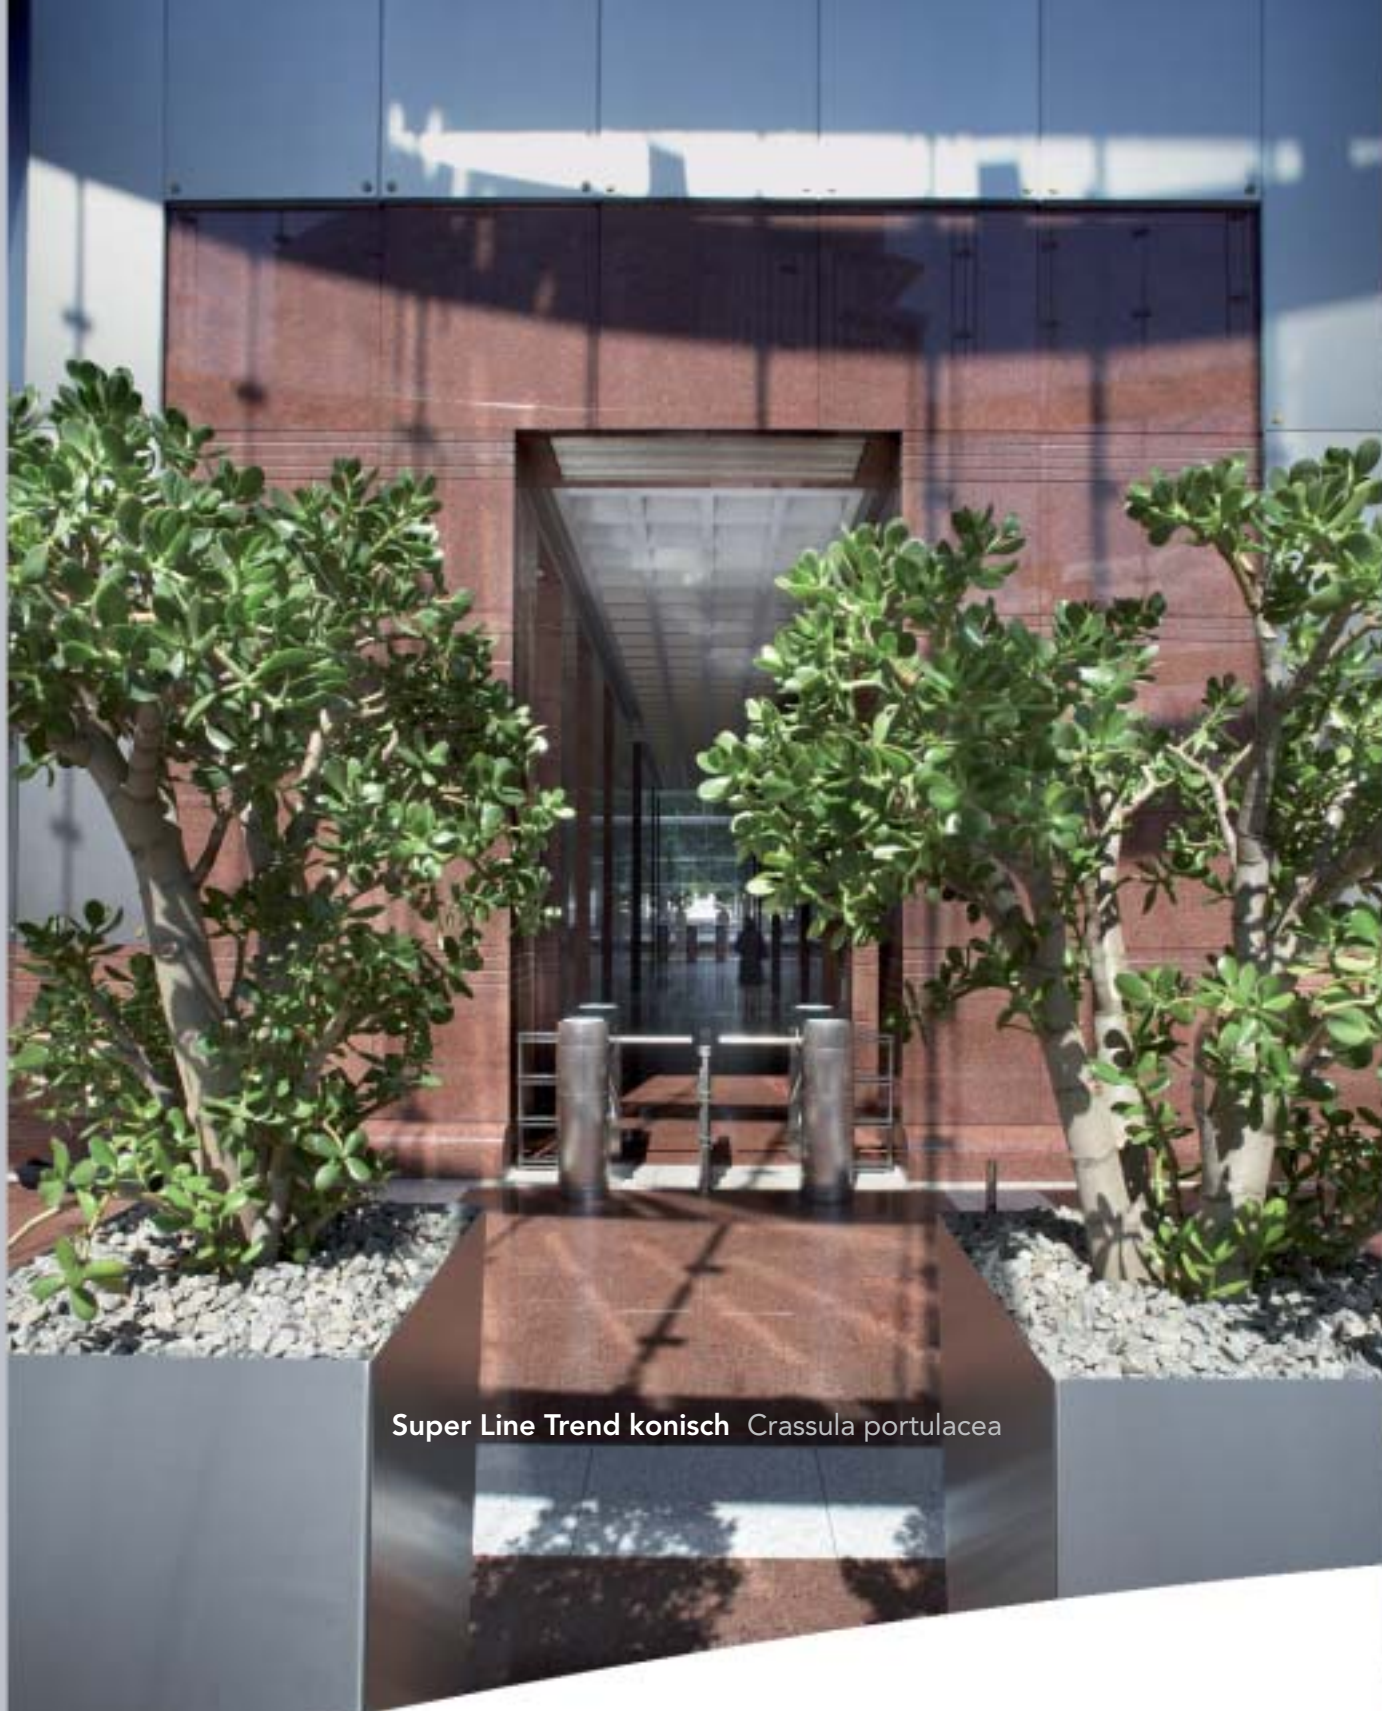

# MESSE TOWER FRANKFURT

Gewohnte Dimensionen verlassen.  
Neues Terrain erobern. Tagträumen begegnen.

Chique gehämmertes Aluminium  
Echinocactus grusonii

Euphorbia ingens „Vaiegata“

**Super Line Trend konisch** *Crassula portulacea*